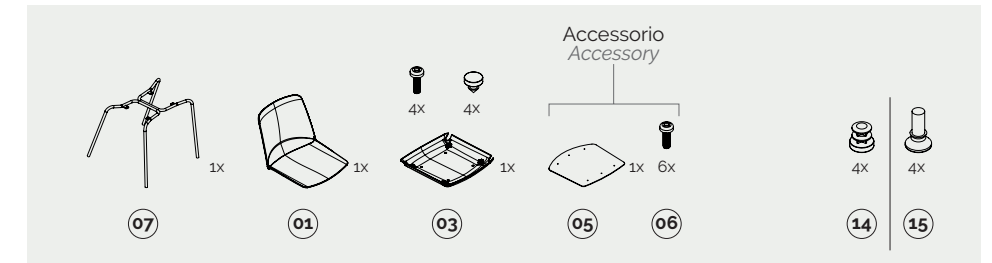

4-legs | Certified: EN 16139:2013+AC2013 Level 1