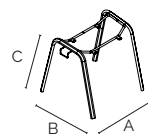

## conference frames

16 gemma - telaio a 4 gambe conference - senza tappi  
gemma - 4-legs conference frame - without caps

code	finishing	q.kit	q.pack	a	b	c	kg.x1	vol.x1
110103-540	● nero/black	x1	80	530	485	485	2,95	/
110105-540	● avorio/ivory	x1	80	530	485	485	2,95	/
110104-540	● grigio/grey	x1	80	530	485	485	2,95	/
110108-540	● giallo/yellow	x1	80	530	485	485	2,95	/
110116-540	● verde/green	x1	80	530	485	485	2,95	/
110102-540	● rosso/red	x1	80	530	485	485	2,95	/
110110-540	● cromato/chrome	x1	80	530	485	485	2,95	/