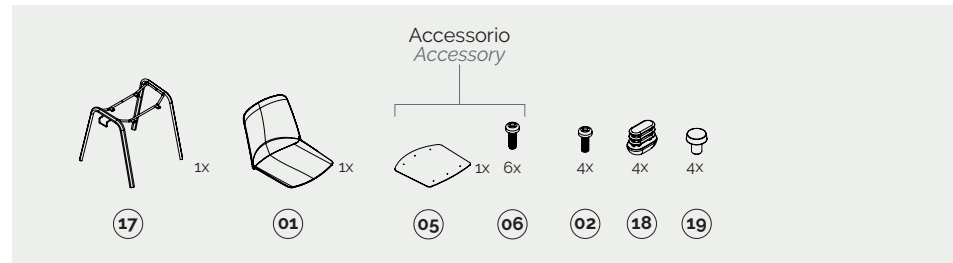

4-legs conference with joining hooks