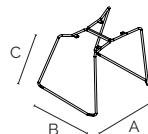

sled frame

20 gemma - telaio a slitta in tondino - ø12
gemma - sled frame - ø12

code	finishing	q.kit	q.pack	a	b	c	kg.x1	vol.x1
113403-452	● nero/black	x1	100	575	525	480	3,95	mc. 0,03
113405-452	● avorio/ivory	x1	100	575	525	480	3,95	mc. 0,03
113404-452	● grigio/grey	x1	100	575	525	480	3,95	mc. 0,03
113408-452	● giallo/yellow	x1	100	575	525	480	3,95	mc. 0,03
113416-452	● verde/green	x1	100	575	525	480	3,95	mc. 0,03
113402-452	● rosso/red	x1	100	575	525	480	3,95	mc. 0,03
113410-452	● cromato/chrome	x1	100	575	525	480	3,95	mc. 0,03