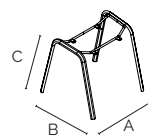

gemma

components

conference frames

16 gemma - telaio a 4 gambe conference - senza tappi
gemma - 4-legs conference frame - without caps

code	finishing	q.kit	q.pack	a	b	c	kg.x1	vol.x1
110103-540	● nero/black	x1	80	530	485	485	2,95	/
110105-540	● avorio/ivory	x1	80	530	485	485	2,95	/
110104-540	● grigio/grey	x1	80	530	485	485	2,95	/
110108-540	● giallo/yellow	x1	80	530	485	485	2,95	/
110116-540	● verde/green	x1	80	530	485	485	2,95	/
110102-540	● rosso/red	x1	80	530	485	485	2,95	/
110110-540	● cromato/chrome	x1	80	530	485	485	2,95	/