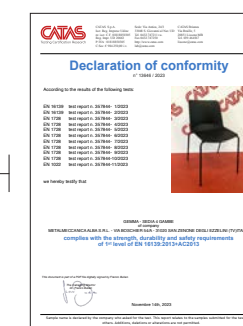

# gemma

alba.

alba.

gemma

Progettato da  
Stefano Bettio  
Designed by  
Stefano Bettio

La sedia con telaio 4 gambe è certificata  
EN 16139:2013+AC2013 Level 1.  
The 4-leg frame chair is certified  
EN 16139:2013+AC2013 Level 1.