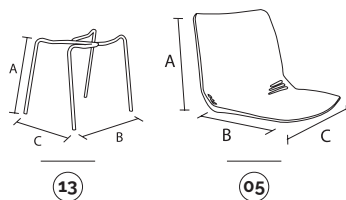

main component sizes

optional

13 race-telaio 4 gambe in tubo d.18 senza tappi race-4 legs frame d.18 without caps

code	finishing	q.kit	q.pack	a	b	c	kg.x1	vol.x1
112703-015	● nero/black	x1	150	460	500	470	1.85	mc. 0.014
112707-015	● marrone/brown ral8022	x1	150	460	500	470	1.85	mc. 0.014
112704-015	● grigio/gray ral7003	x1	150	460	500	470	1.85	mc. 0.014
112705-015	○ avorio/ivory ral1013	x1	150	460	500	470	1.85	mc. 0.014
112710-015	● cromato/chrome	x1	150	460	500	470	1.85	mc. 0.014