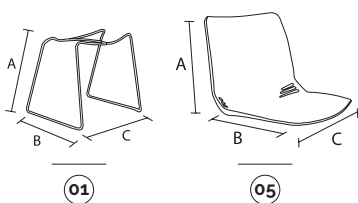

optipnats

01 race-telaio slitta in tondino per scocca senza tappi

race-slide wire frame for shell without caps

code	finishing	q.kit	q.pack	a	b	c	kg.x1	vol.x1
113410-065	● cromato/chrome	x1	100	460	500	470	3,20	mc. 0.026