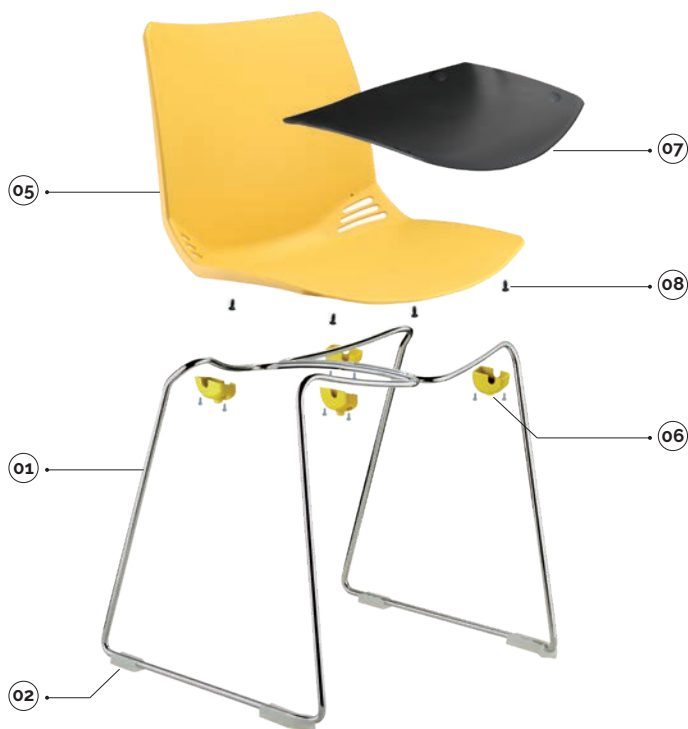

race

slide

plastic colours

- blu/blue ral5002
- arancio/orange ral2009
- viola/purple 145
- verde/green 736
- avorio/ivory ral1013
- grigio/grey ral7003
- giallo/yellow ral1012
- marrone/brown ral8022

main component sizes

optipnats

01 race-telaio slitta in tondino per scocca senza tappi

race-slide wire frame for shell without caps

code	finishing	q.kit	q.pack	a	b	c	kg.x1	vol.x1
113410-065	● cromato/chrome	x1	100	460	500	470	3,20	mc. 0.026

02 btf-kit piedini

btf-kit feet

code	finishing	q.kit	q.pack	kg.x1
134306-001	○ neutro/neutral	x1	100	0,05

03 btfa-kit piedini con ganci

btfa-kit feet with hooks

code	finishing	q.kit	q.pack	kg.x1
134306-002	○ neutro/neutral	x1	100	0,06

04 pptf-tappo per fissaggio pavimento

pptf-cap for fixing to the floor

code	finishing	q.kit	q.pack	kg.x1
134306-003	○ neutro/neutral	x2	100	0,03

05 race-scocca intera modello race

race-plastic shell model race

code	finishing	q.kit	q.pack	a	b	c	kg.x1	vol.x1
133908-012	● giallo/yellow ral1012	x1	10	380	410	450	1,60	mc. 0.02

06 race-confezione accessori per scocca race

race-accessory pack for shell race

code	finishing	q.kit	q.pack	kg.x1	vol.x1
137008-006	● giallo/yellow ral1012	x1	10	telaio in tondino/wire frame	0,085 mc. 0.001

07 race-pannello sedile da tappezzare

race-back panel for upholstery

code	finishing	q.kit	q.pack	kg.x1	vol.x1
132203-049	● nero/black	x1	20	0,53	mc. 0.003

08 confezione viti tbl+ fr. d.5x14 per pannello da tappezzare

screws tbl+ fr.hilo d.5x14 zinc.black (to fix seat panel) package

code	finishing	q.kit	q.pack
117003-071	● nero/black	x4	200

race-carrello portasedie con accessori verniciato nero

race-trolley for chairs with accessories painted black

code	finishing	q.kit
110803-348	● nero/black	x1

for all colour codes, see page 135